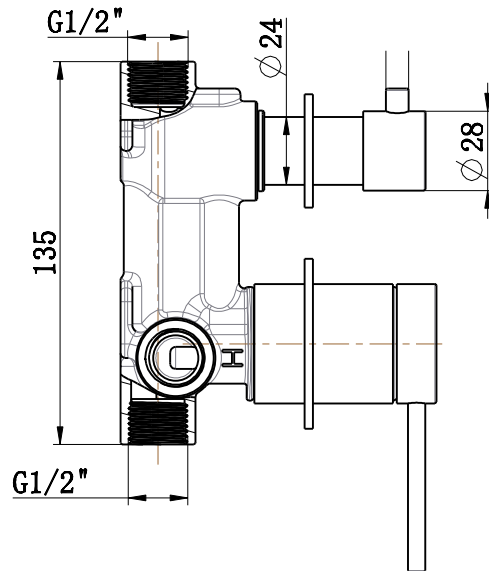

MICA SHOWER MIXER DIVERTOR 2 PIECE
CODE- SHMP-5-DV-2P

BELAVISTA