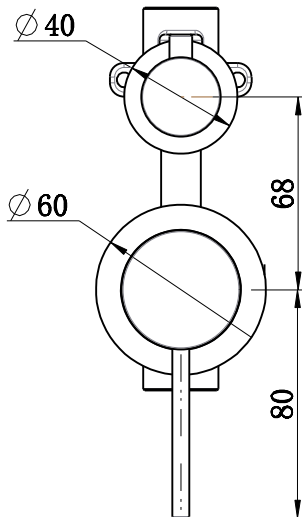

MICA SHOWER MIXER DIVERTOR 2 PIECE
CODE- SHMP-5-DV-2P

BELAVISTA