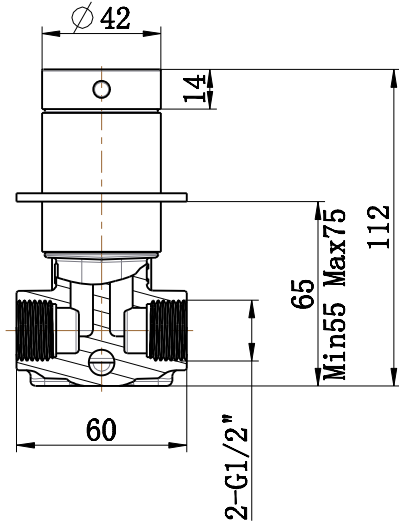

MICA SHOWER MIXER DIVERTOR 2 PIECE
CODE- SHMP-5-DV-2P

BELAVISTA